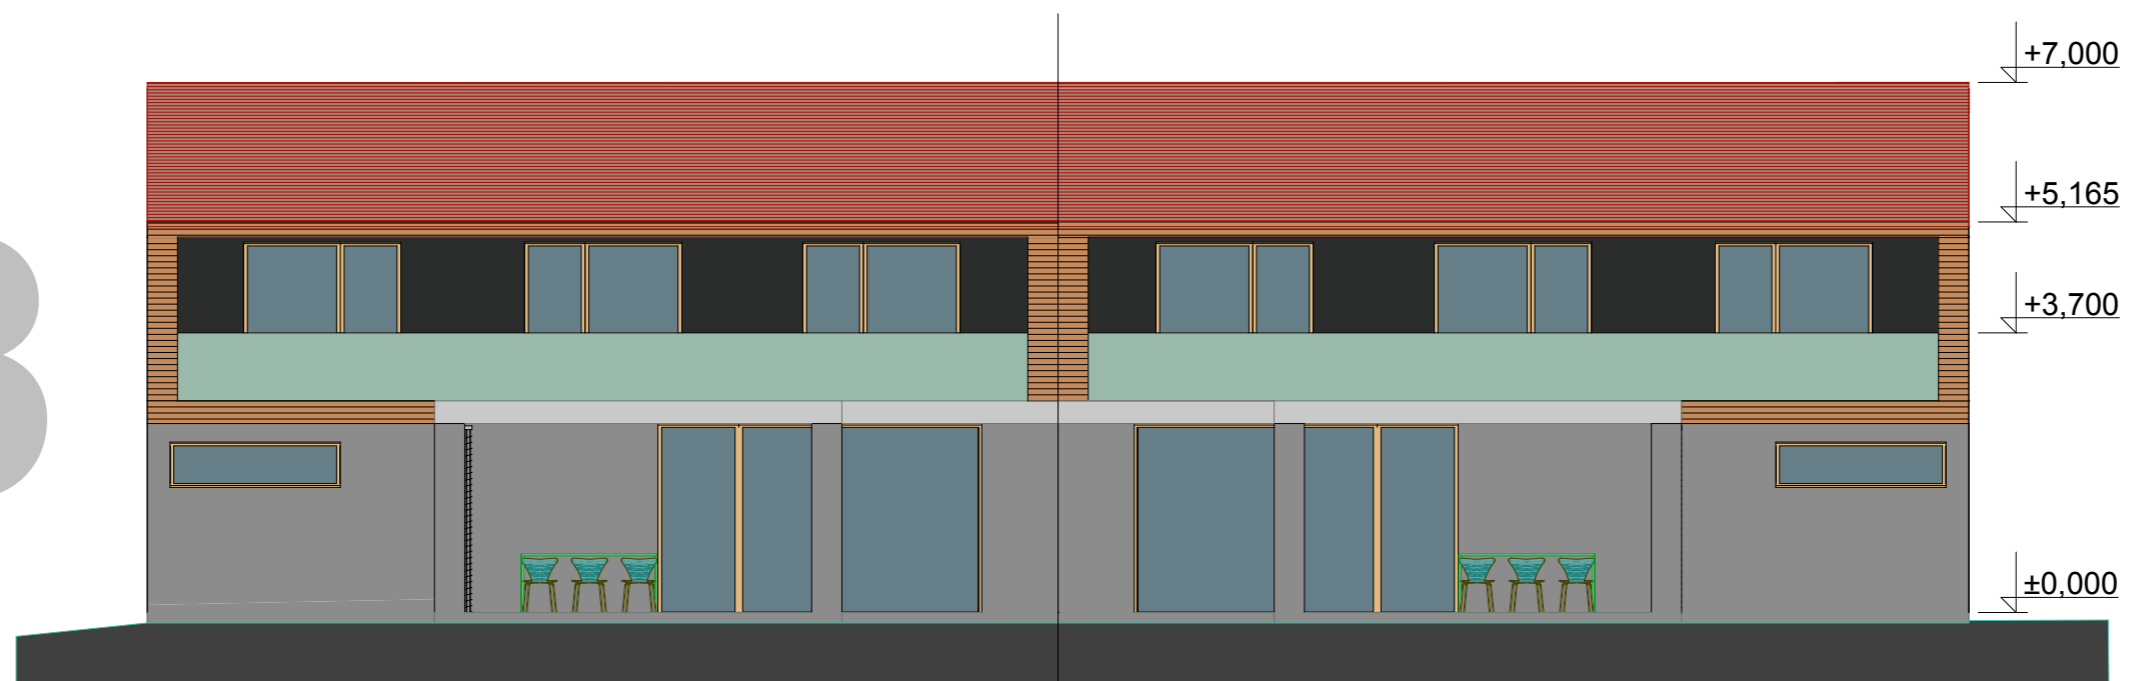

08

07

ARCHITEKTONICKÁ STUDIE - OBYTNÝ SOUBOR DRUZTOVÁ - NAD RYBNÍKEM - ETAPA 1

AUTOŘI NÁVRHU: MARTIN SPĚVÁČEK, JIŘÍ ZÁBRAN, ONDŘEJ JANOUT

DŮM 07, 08 - ZAHRADNÍ POHLED M 1 : 100

projectstudio8 s.r.o.
projekční a inženýrská činnost ve výstavbě