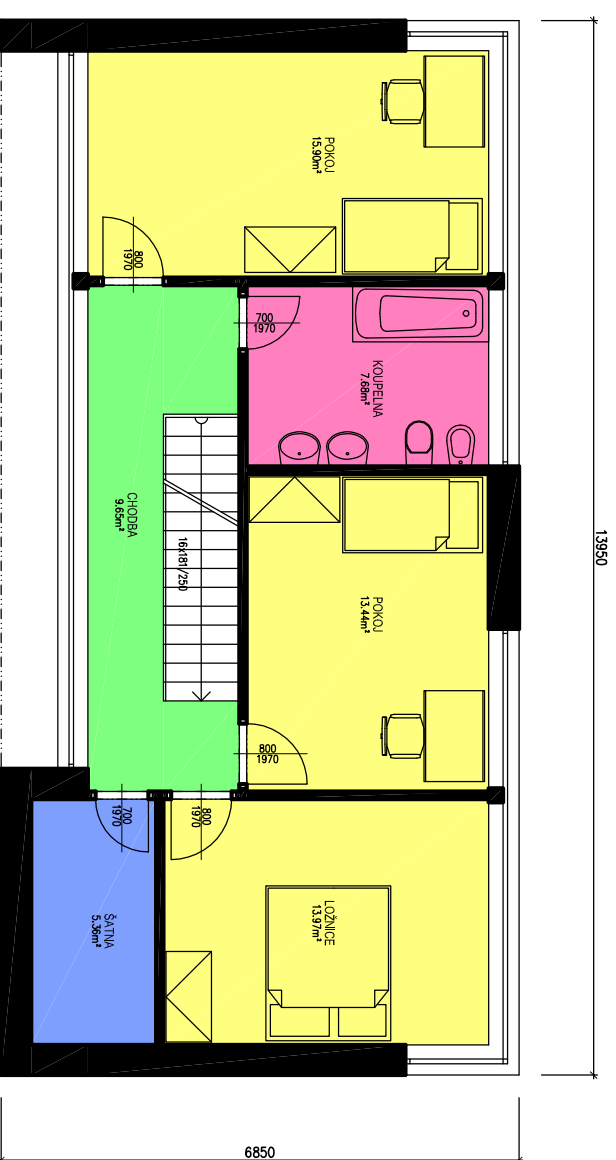

PŮDORYS 2.NP

mřítko 1:100

plocha místností: 65,97m²

03 04