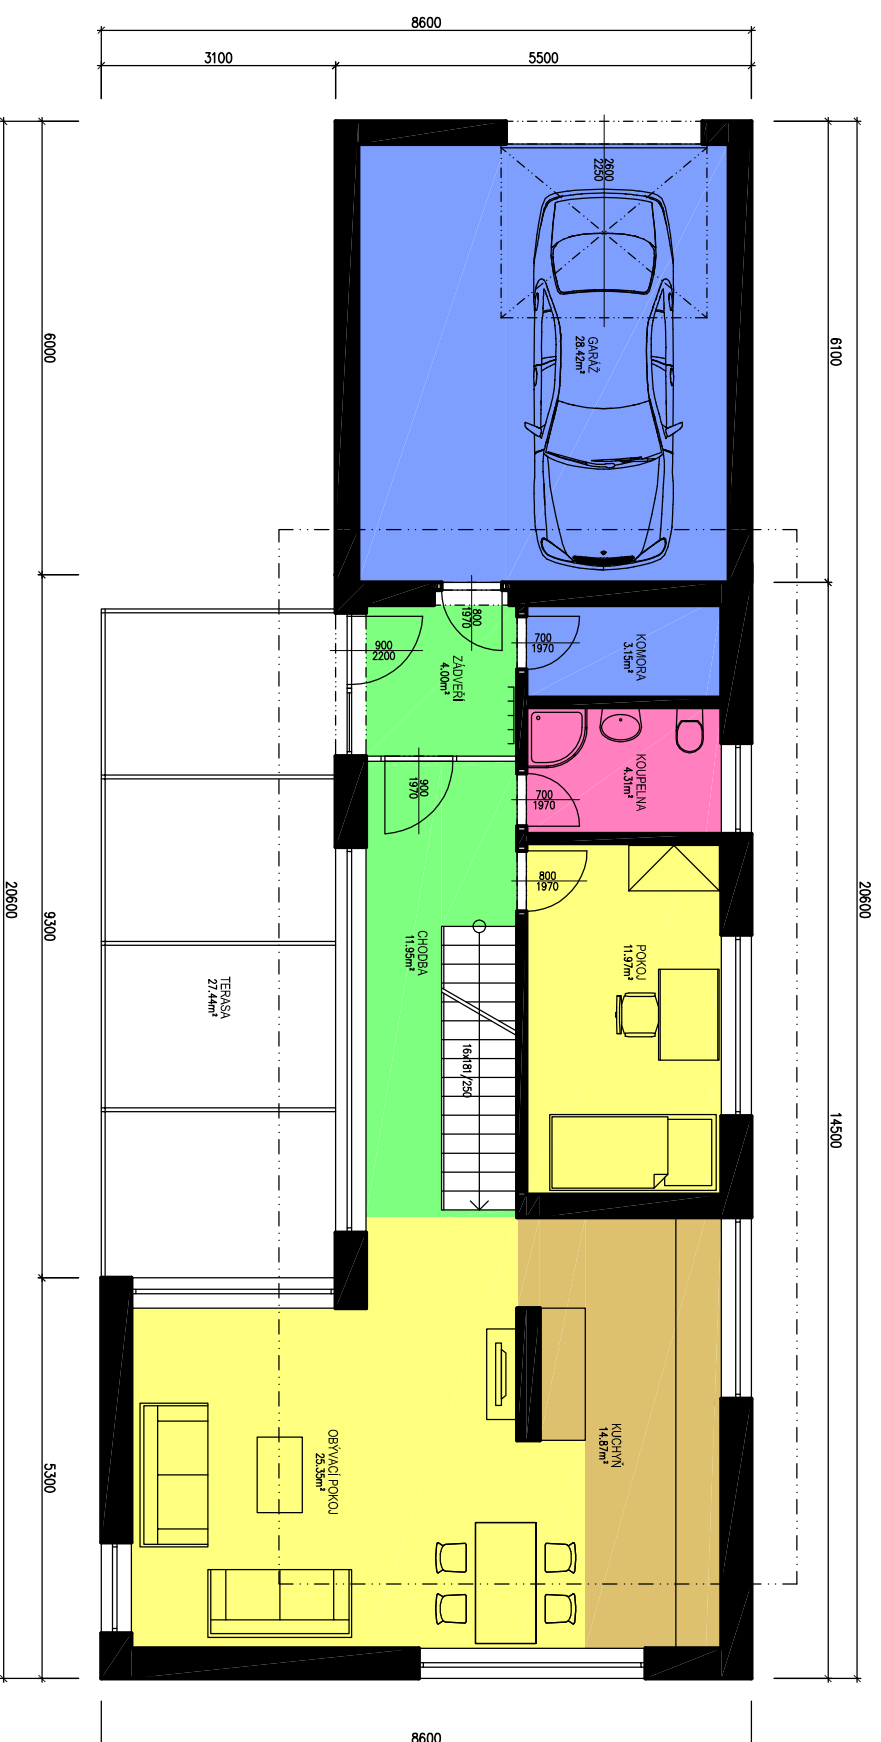

PŮDORYS 1.NP

měřítko 1:100 plocha místnosti: 104,02m²

04
03