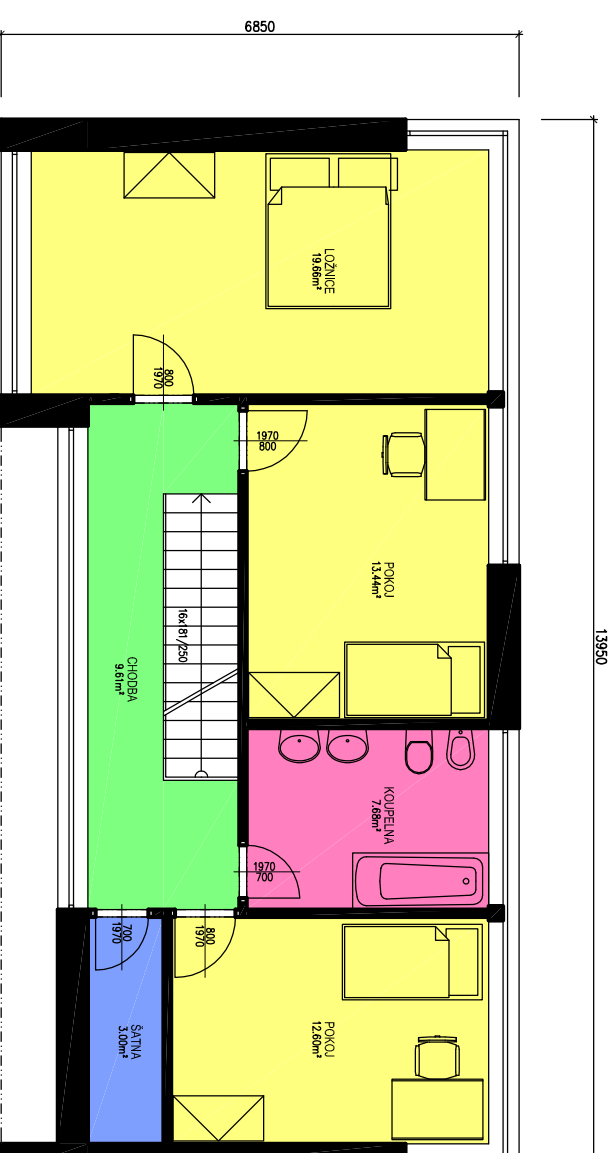

PŮDORYS 2.NP

měřítko 1:100

plocha místností: 65,97m²

02